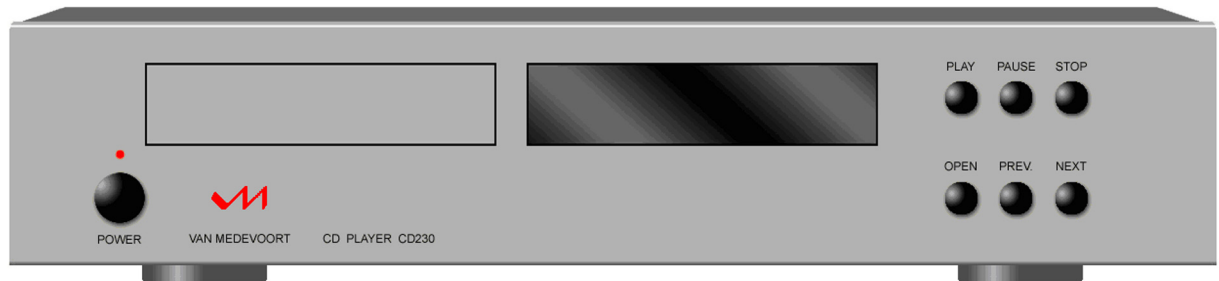

VAN MEDEVOORT

CD 230

CD PLAYER

Eigenschappen:

- voor CD, CD-R en CD-RW weergave
- uitstekende digitaal-analoog converters
- zeer muzikale performance, lage vervorming
- digitale uitgangen - coaxiaal en optisch
- speciale vM audiocircuits voor optimaal geluidsbeeld
- XLR en cinch vergulde uitgangen
- afstandsbediening
- frontplaat: zilver of zwart

De Van Medevoort CD230 stereo CD-speler is ontworpen om te combineren met de vM versterkers. Voor minimale resonanties of mechanische vervorming is dezelfde degelijke en zware behuizing gebruikt. Het CD-transportmechanisme is gemonteerd in een verende ophanging ter isolatie van akoestische terugkoppeling. Alleen de beste audiocomponenten zijn gebruikt voor de digitale en analoge circuits. Extra bedienings-opties, zoals repeat of random play, zijn mogelijk bij gebruik van de afstandsbediening. Naast de optische, digitale en analoge coaxiale uitgangen, is er ook een gebalanceerde XLR analoge uitgang gemonteerd, voor een optimale verbinding via XLR kabels.

Specificaties:

DA converter	1 bit
frequentiebereik	5 - 20.000 Hz
dynamisch bereik	> 98 dB
vervorming	< 0,0025 %
signaal / ruis verhouding	> 103 dB
kanaalscheiding	> 100 dB
uitgangen / aansluitingen	4 / XLR + 2x cinch + optisch
uitgang analoog XLR / cinch	2,2 Vrms
voeding	230 Volt / 50 Hz
opgenomen vermogen	13 Watt
gewicht	7,5 kg
maten b x h (h+voeten) x d	434 x 88 (102) x 390 mm